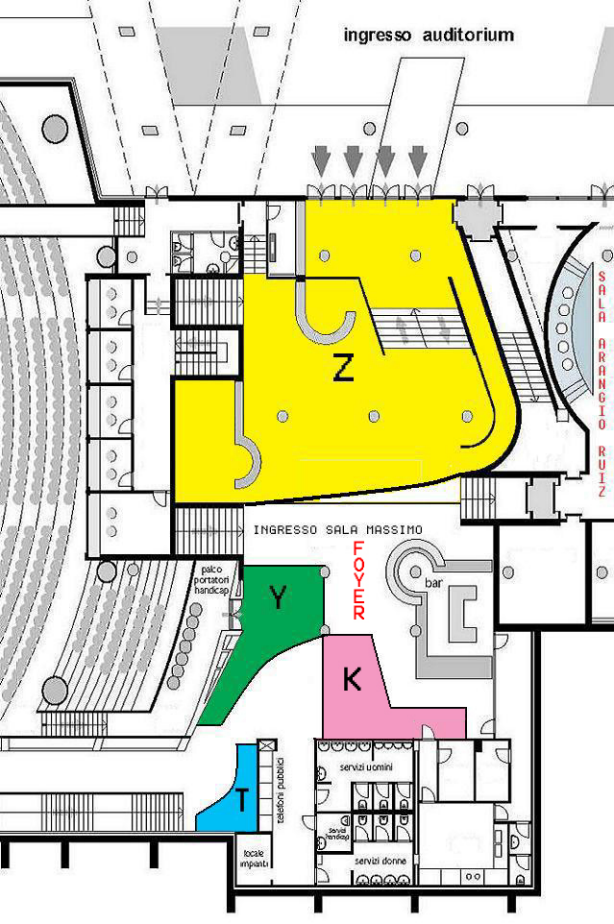

ingresso auditorium

Z

SALA
ARRANGIO
RUIZ

INGRESSO SALA MASSIMO

palco
portatori
handicap

Y

FOYER

bar

K

telefono pubblica

servizi uomini

servizi handicap

servizi donne

focale
impianti

T